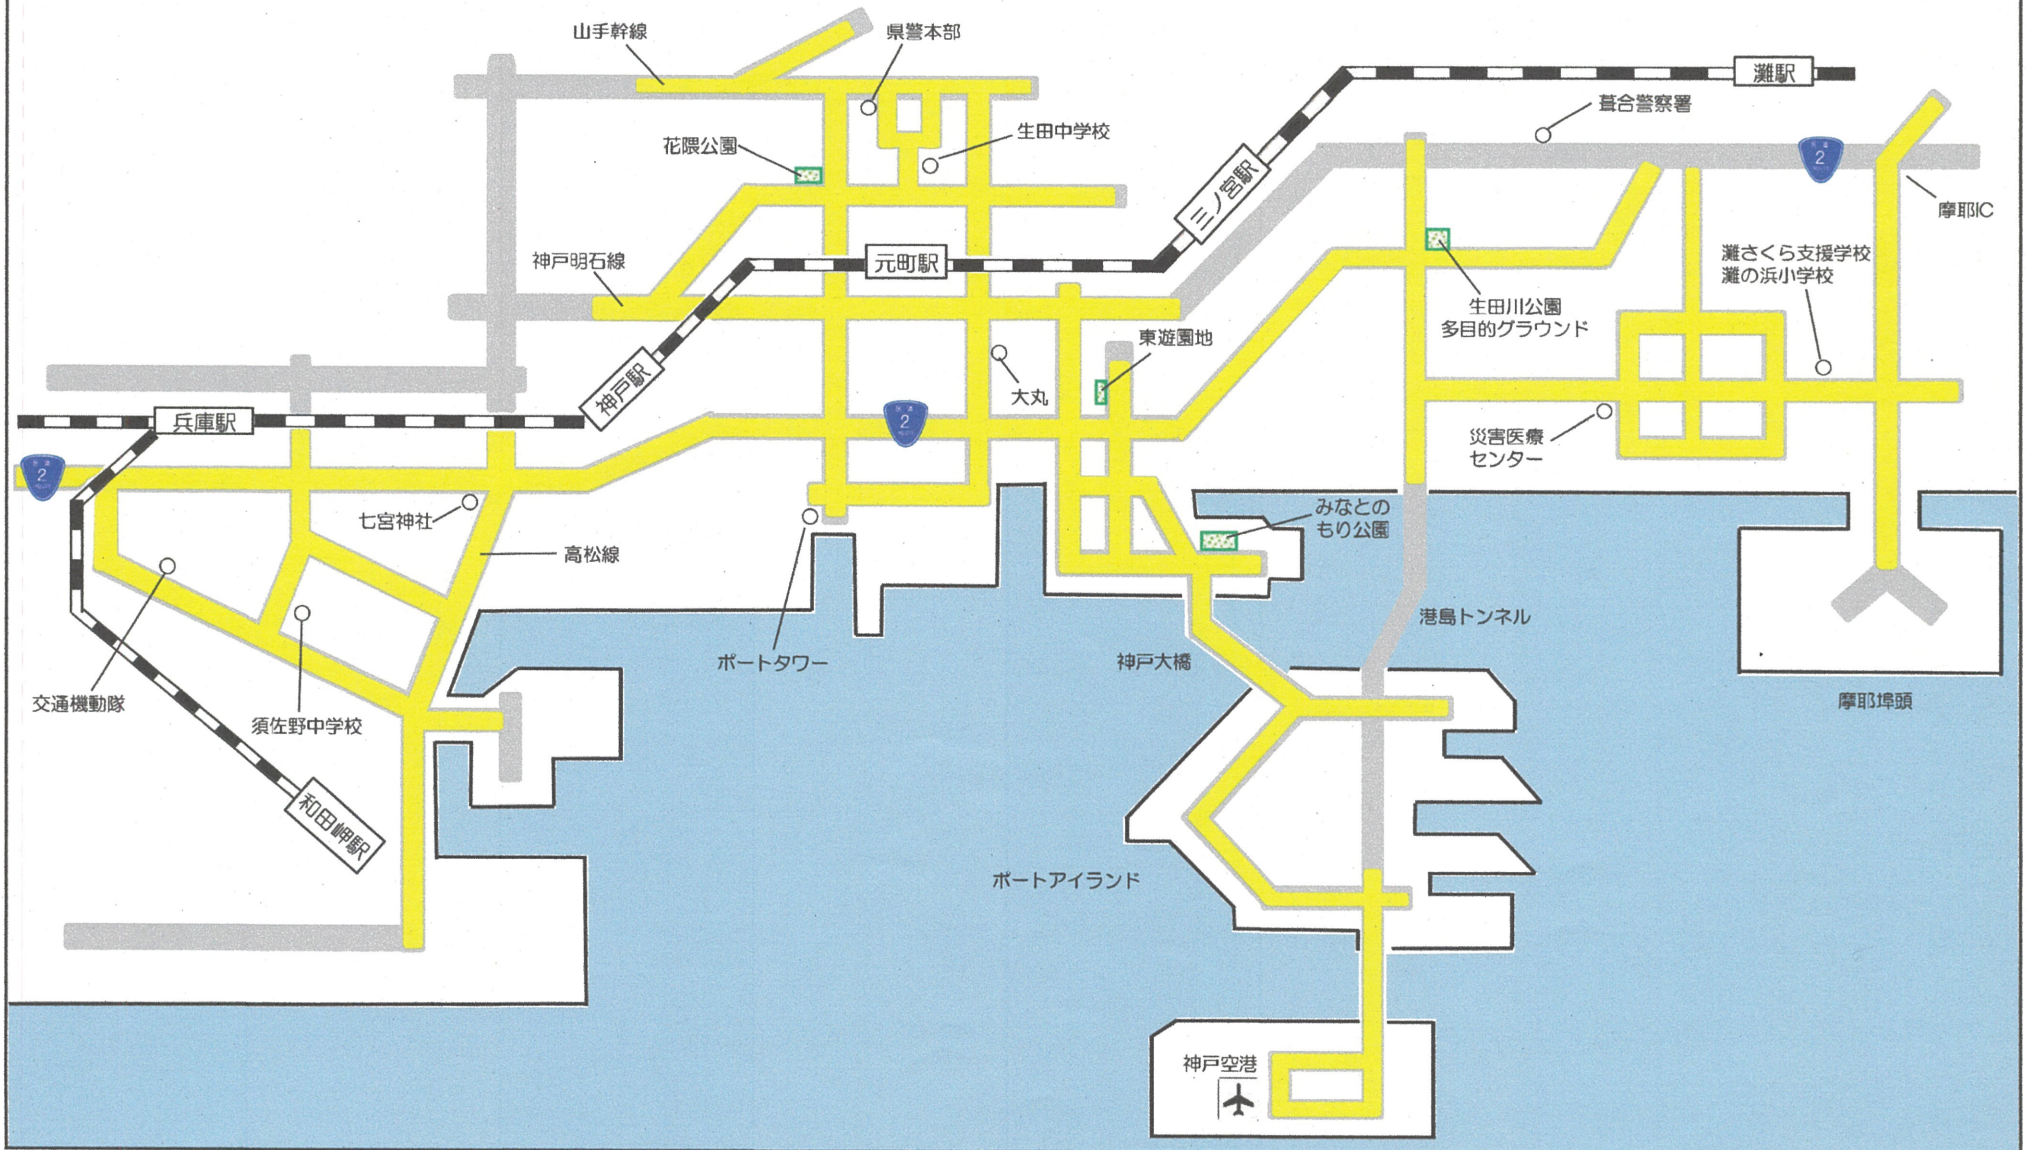

訓練日時：1月10日（金）の午前中  
訓練場所：神戸市中央区・兵庫区・灘区

※表の ■ エリアで大規模訓練を実施します。

# 1月16日・17日 神戸市内規制マップ（一般道路）

月日	規制時間	規制エリア
1/16 (木)	11:30~12:30	■ + ■
	14:30~15:30	■ + ■
	17:00~18:00	■ + ■
1/17 (金)	9:30~10:30	■ + ■
	14:00~15:00	■ + ■ + ■
	15:30~16:30	■ + ■ + ■