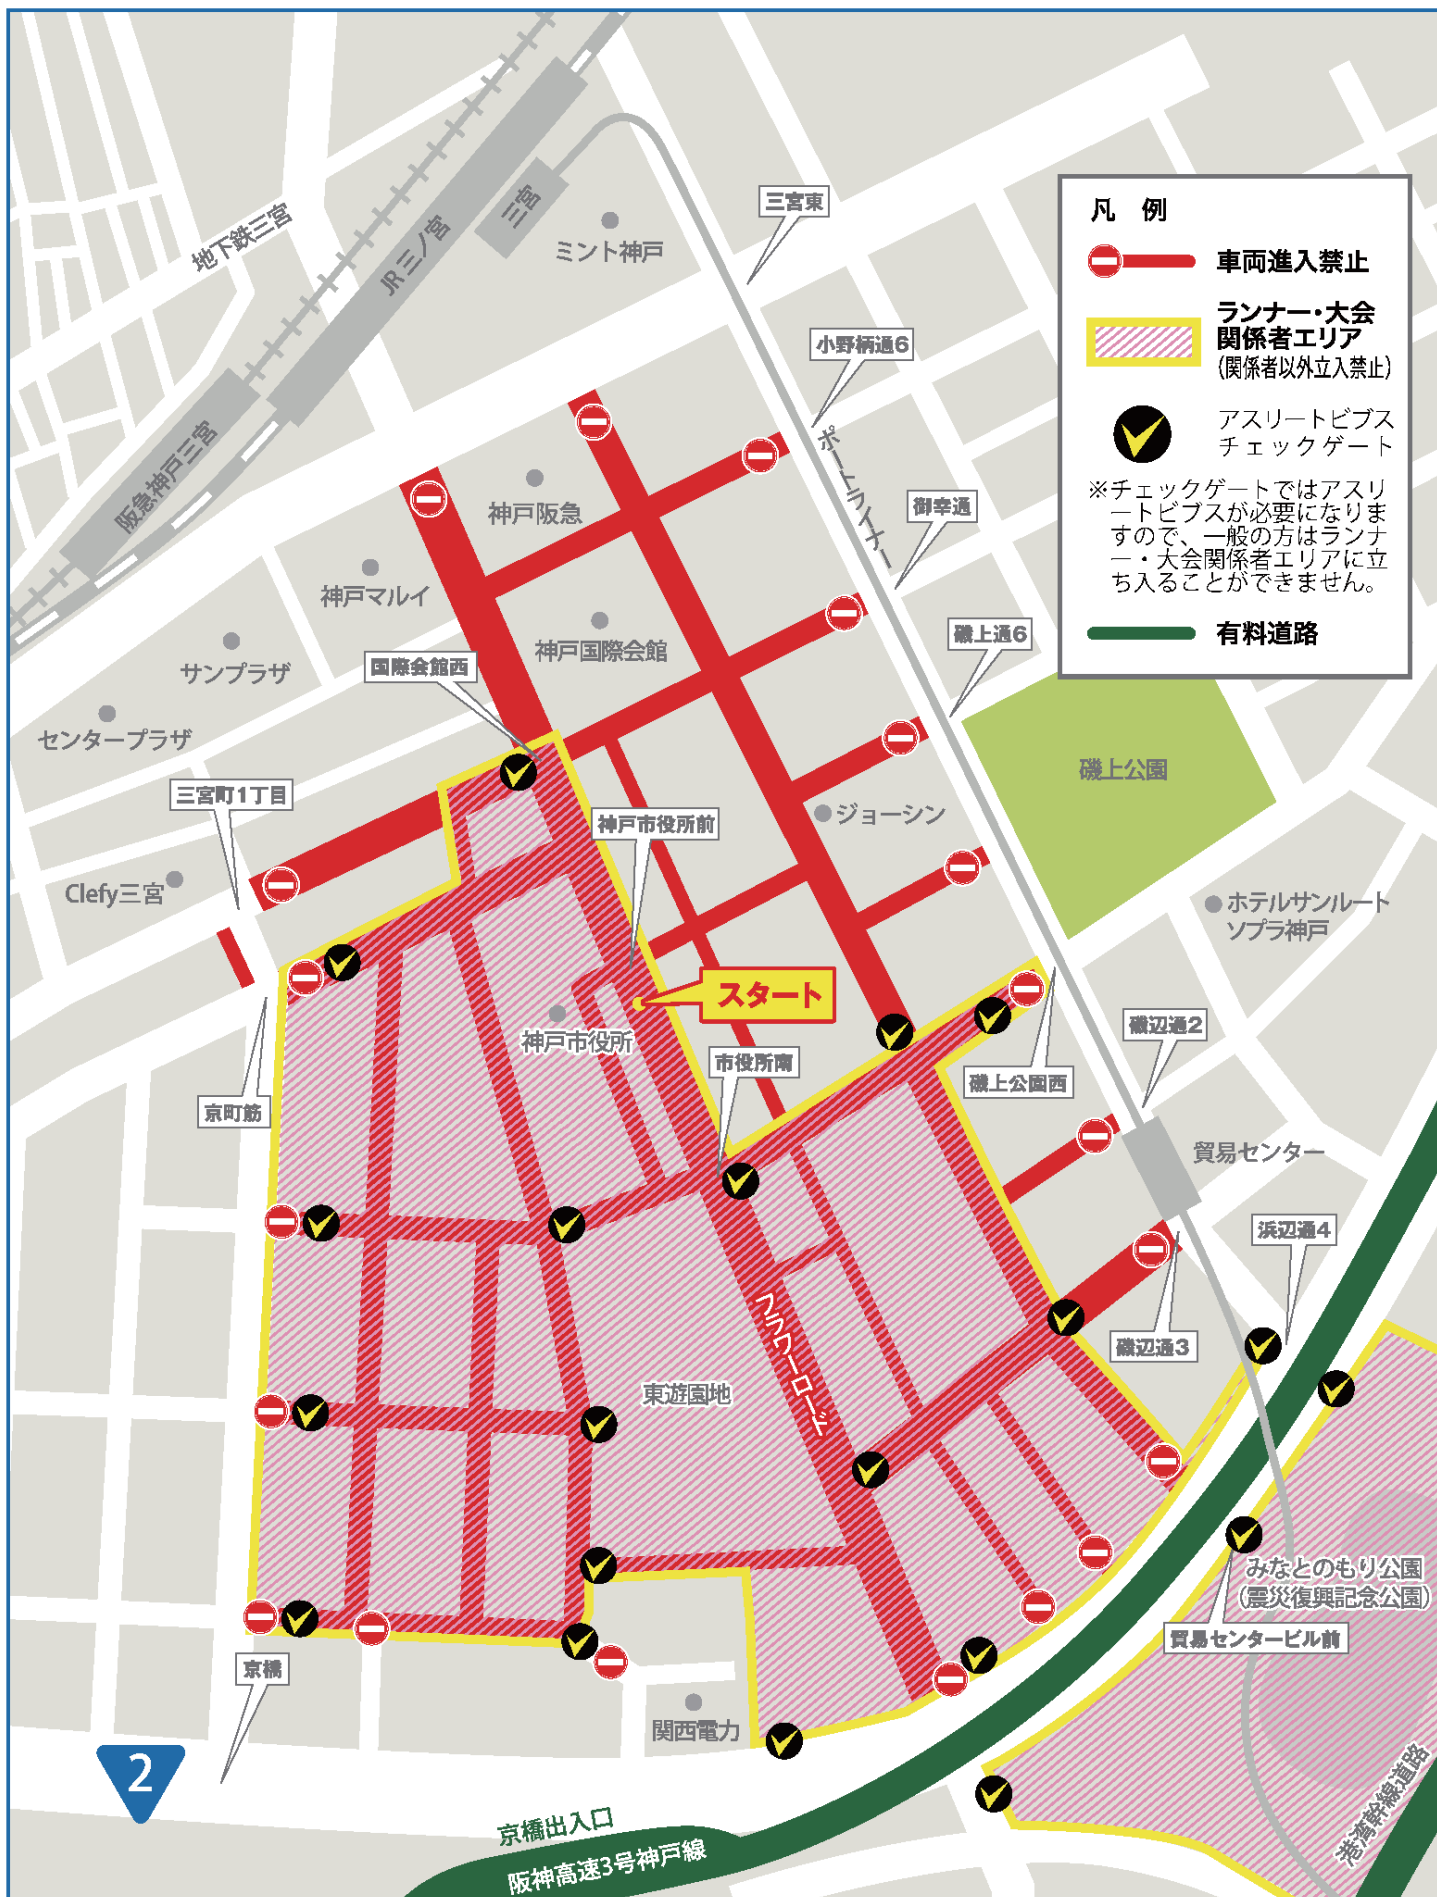

スタートエリア交通規制

フラワーロード及び市役所付近

規制時間 7:00~10:15

※赤色の車線が規制されます。

※規制期間中、赤色の車線について車両の通行はできません。(大会関係車両は除く)